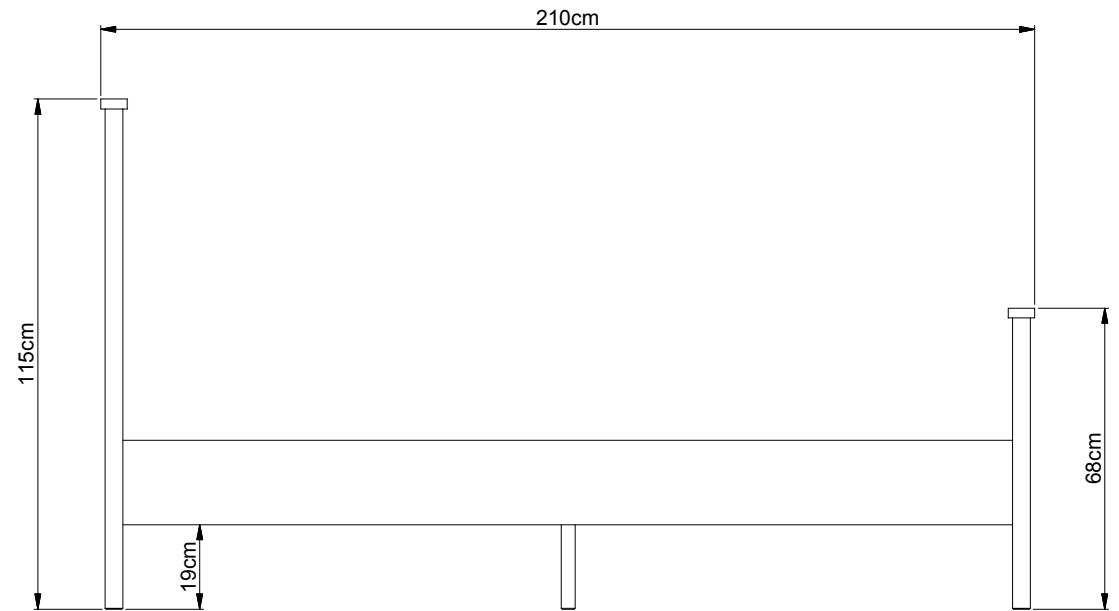

bäddmåt 160cm = yttermåt 170cm  
bäddmåt 180cm = yttermåt 190cm

bäddmåt 90cm = yttermåt 99cm  
bäddmåt 120cm = yttermåt 129cm